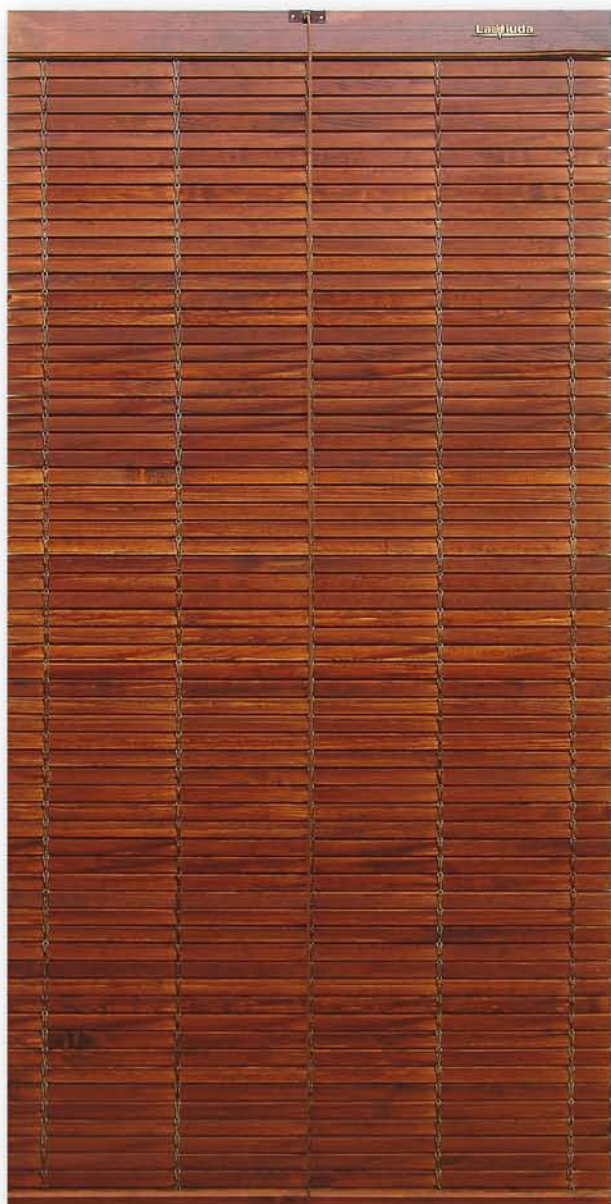

BRISA MADERA

CARTA de COLORES

PVC

MADERA

Las tonalidades de color impresas en este folleto pueden no ser idénticas al producto final. Para mayor seguridad, consulte el catálogo de muestras físicas.

La persiana alicantina **BRISA MADERA**, está fabricada con "Pino Soria" y barnizada con productos acrílicos de dispersión acuosa de alta calidad, que le proporcionan una excelente resistencia a la intemperie. Se fabrica a medida en una amplia gama de colores, y también en rollo (sólo color Natural; resto de colores, consultar). Su ancho máximo de fabricación es de 2 metros.

Persiana Alicantina

BRISA

de pvc y de madera

BRISA PVC

Nuestras persianas alicantinas **BRISA PVC** o **BRISA MADERA** son el sistema idóneo para una correcta disminución de luz solar o aire. Adecuadas para utilizarse en las entradas a vivienda de planta baja, patios, etc., y ventanas o balcones, consiguen realzar y embellecer las fachadas.

La persiana alicantina **BRISA PVC** está fabricada con materiales de primera calidad y un sistema de enganche reforzado, y posee una variada gama de tonalidades que se fabrican tanto a medida como en rollo. Su ancho máximo de fabricación es de 2 metros.